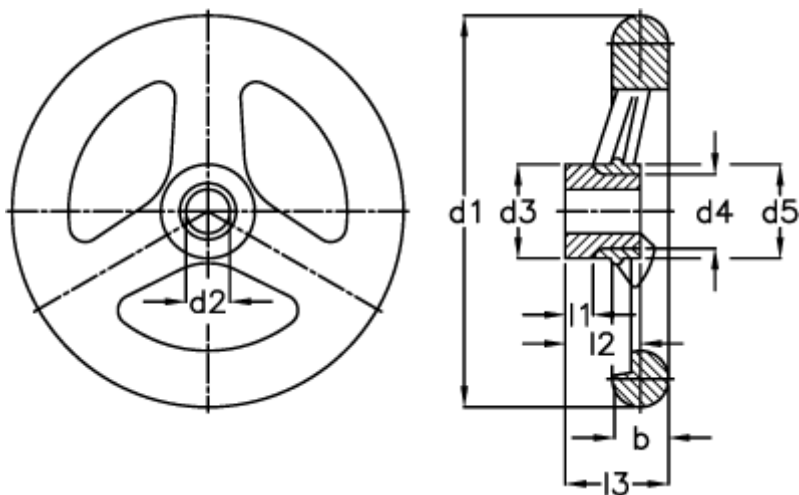

Varenummer: 20330300
Beskrivelse: E+G Håndhjul
GN 555-125-K14-A

Mål

Antal eger = 3	l1 -0,5 = 1
b = 18	l2 -0,5 = 25
d1 = 125	l3 = 34
d2 H7 = 14	
d2 H7 = 12	
d3 = 24	
d4 = 18	
d5 = 30	